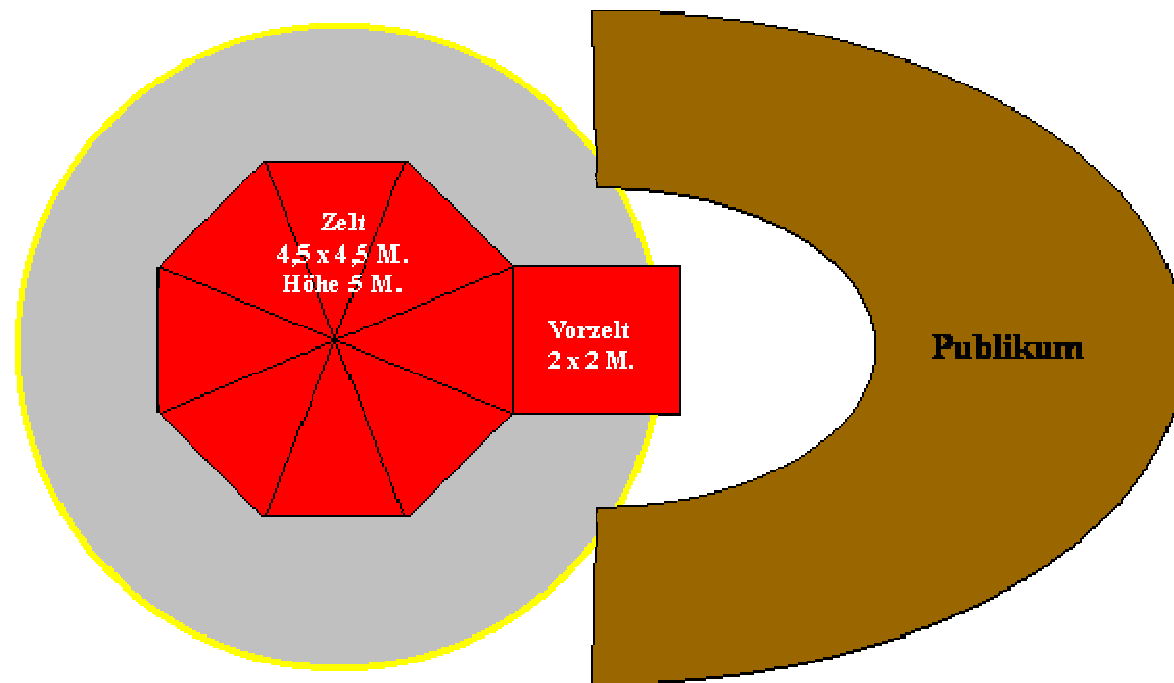

Aufbauplan für Auftritte Trutwin

Mit Abspannleinen Durchmesser 6 Meter

Gesamtbedarf mind. 6 x 10 Meter, besser 8 x 15 Meter inkl. Publikum